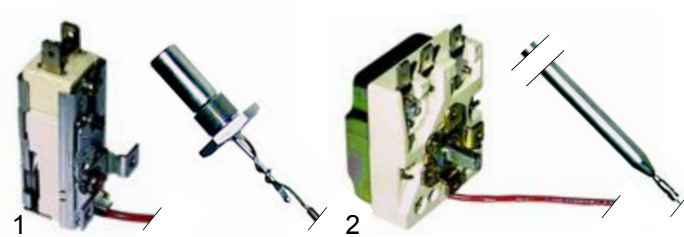

Pressure switches

Item	Description	Model	OEM
1	55/35	325, 328	349399
2	55/35	330	234125

Thermostats

Item	Description	Model	OEM
1	53 °C (tank)	310, 311, 320	208442
2	30 - 95 °C (boiler)		208418

Item	Description	Model	OEM
1	53 °C (tank)	325, 328	349305
2	30 - 90 °C (boiler)	325	349313