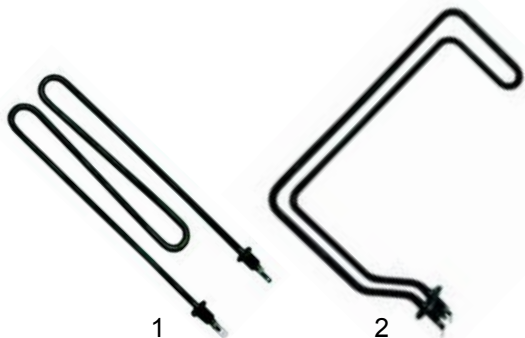

Item	Description	Model	OEM
1	2,5 kW, 230V	330, 350, 400, EC500/ES600	233978
2	2,5 kW, 230V	335, 336	172847