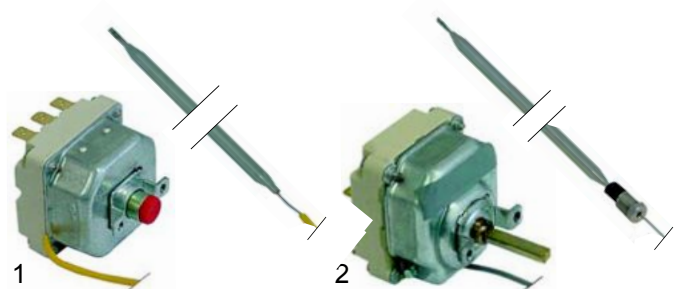

Item	Description	Model	OEM
1	push button, 2-pole, green, 230V	325	308064
2	push button, 2-pole, yellow, 230V	325, 388	308161

Timers

Item	Description	Model	OEM
1	360°	320, 321	256617
2	150°, 3 cams	325	359297
3	20° (regeneration)		359300

Pressure switches

Item	Description	Model	OEM
1	55/35	325, 328	349399
2	55/35	330	234125

Thermostats

Item	Description	Model	OEM
1	53 °C (tank)	310, 311, 320	208442
2	30 - 95 °C (boiler)		208418

Item	Description	Model	OEM
1	53 °C (tank)	325, 328	349305
2	30 - 90 °C (boiler)	325	349313

Item	Description	Model	OEM
1	30 - 90 °C (boiler)	328	376035
2	115 °C (safety thermostat)		376043

Item	Description	Model	OEM
1	55°/90°C, 2 pole fixed (boiler)	330, 350, 400, 500, 600, 700	277096
2	30 - 93 °C, 1-pole (boiler)	330, 335, 336, 350, 400, 600, 700, EC500, ES600	337609