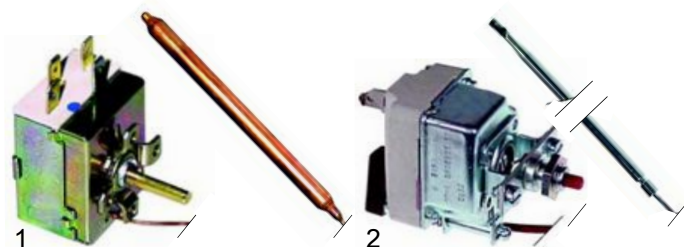

Item	Description	Model	OEM
1	push button, 2-pole, green, 230V	325	308064
2	push button, 2-pole, yellow, 230V	325, 388	308161

Timers

Item	Description	Model	OEM
1	360°	320, 321	256617
2	150°, 3 cams	325	359297
3	20° (regeneration)		359300

Pressure switches

Item	Description	Model	OEM
1	55/35	325, 328	349399
2	55/35	330	234125

Thermostats

Item	Description	Model	OEM
1	53 °C (tank)	310, 311, 320	208442
2	30 - 95 °C (boiler)		208418

Item	Description	Model	OEM
1	53 °C (tank)	325, 328	349305
2	30 - 90 °C (boiler)	325	349313

Item	Description	Model	OEM
1	30 - 90 °C (boiler)	328	376035
2	115 °C (safety thermostat)		376043

Item	Description	Model	OEM
1	55°/90°C, 2 pole fixed (boiler)	330, 350, 400, 500, 600, 700	277096
2	30 - 93 °C, 1-pole (boiler)	330, 335, 336, 350, 400, 600, 700, EC500, ES600	337609