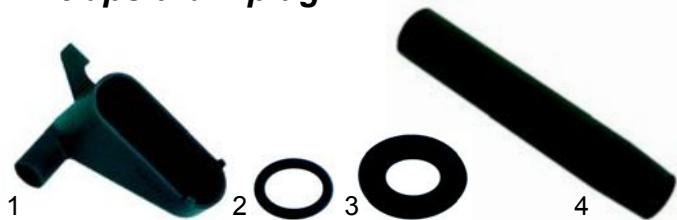

Item	Description	OEM
1	air trap	833513
2	O-ring	839711
3	gasket	839331
4	drain plug	453307

Electrical components

Item	Description	OEM
1	switch, 2-pole	844307
2	push button, 2-pole	844103

Timers

Item	Description	OEM
1	150°, 5 cams	842124