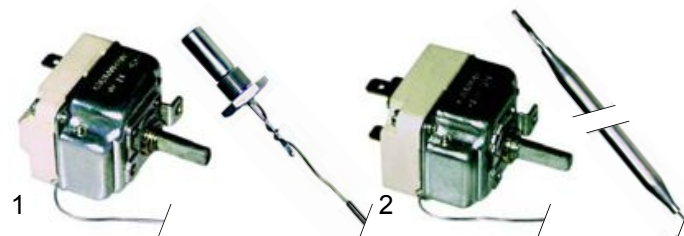

Item	Description	OEM
1	air trap	833513
2	O-ring	839711
3	gasket	839331
4	drain plug	453307

Electrical components

Item	Description	OEM
1	switch, 2-pole	844307
2	push button, 2-pole	844103

Timers

Item	Description	OEM
1	150°, 5 cams	842124

Pressure switches

Item	Description	OEM
1	55/20	843303

Thermostats

Item	Description	OEM
1	30 - 90 °C	843625
2	30 - 90 °C	843601

Dosing pumps

Item	Description	OEM
1	Germa 1000	843917

Heating elements

Item	Description	Model	OEM
1	2700W, 230V		843501
2	2700W, 2 x 230V	TS425	843505 843508