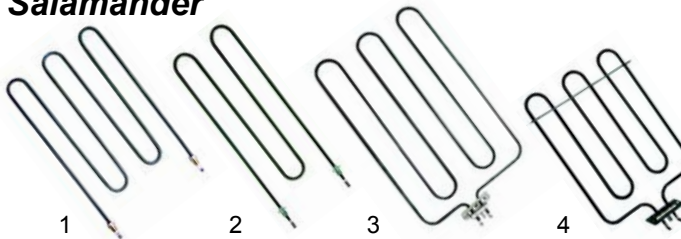

Salamander

Item	Description	Model	OEM
1	2000 W/230 V	SEP, SEPC	63.7.1084
2	1000 W/230 V	SEPC	63.7.1083
3	2400 W/230 V	SE1, SE1M	63.7.1021
4	1900 W/230 V	SE2, SE2M	63.7.1022