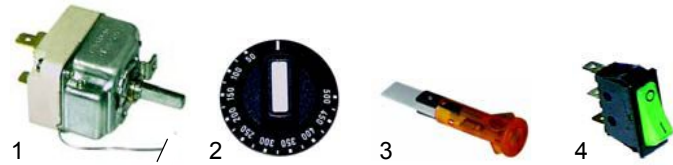

Item	Description	Model	OEM
1	thermostat	Mini,	C03601
2	knob	FME4/44,	C03611
3	signal lamp	FME6/66, FME9/99	32W2970
4	switch		C01269