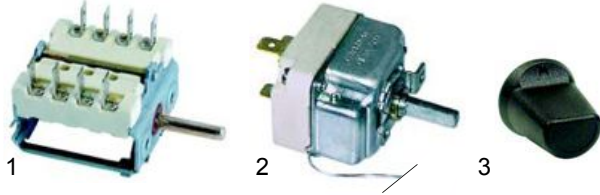

Item	Description	Model	OEM.
1	switch		C01943
2	thermostat	CRP,	C01941
3	knob	CRP2	C01947