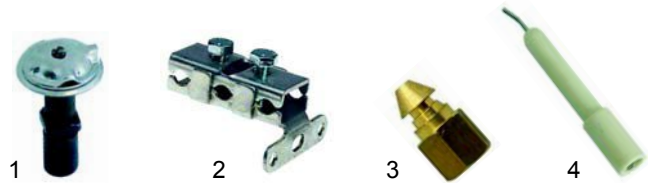

Item	Description	Model	OEM
1	lava rock grid	B50/B80	C02927
2	lava rock grid	B115	C03128

Item	Description	Model	OEM
1	pilot burner upper part		C03107
2	holder		C03108
3	pilot burner jet FL, 0,30	B50, B80, B115	C03151
3	pilot burner jet ED, 0,30		C03150
4	electrode		C03106

Item	Description	Model	OEM
1	gas tap, PEL21		C03139
2	knob	B50, B80, B115	
3	symbol ring		
4	thermocouple		C03110

Item	Description	Model	OEM
1	piezoelectric igniter	B50, B80, B115	C03119
2	ignition cable, 1000mm		C03130