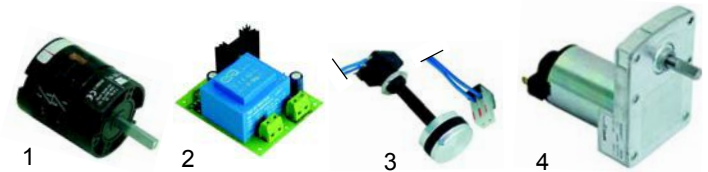

Item	Description	Model	OEM
1	lava rock grid	B50/B80	C02927
2	lava rock grid	B115	C03128

Item	Description	Model	OEM
1	pilot burner upper part		C03107
2	holder		C03108
3	pilot burner jet FL, 0,30	B50, B80, B115	C03151
3	pilot burner jet ED, 0,30		C03150
4	electrode		C03106

Item	Description	Model	OEM
1	gas tap, PEL21		C03139
2	knob	B50, B80, B115	
3	symbol ring		
4	thermocouple		C03110

Item	Description	Model	OEM
1	piezoelectric igniter	B50, B80, B115	C03119
2	ignition cable, 1000mm		C03130

Toasters

Item	Description	Model	OEM
1	quartz tube		C01085
2	heating element		
3	timer	TOP3, TOP6	C01012
4	knob		-
5	signal lamp		C01108
6	pliers		C01056

Toasters (pass)

Item	Description	Model	OEM
1	quartz tube		C01019
2	heating element	TOC	C01020
3	switch 0-I		C01043
4	signal lamp		C01039

Item	Description	Model	OEM
1	selector switch		C01045
2	p.c.b.	TOC	C01044
3	potentiometer		C01694
4	motor		C01680

Salamander

Item	Description	Model	OEM
1	3000W/230 V		C01279
2	energy regulator		C01953
3	knob	SAL600	C01954
4	signal lamp		C01108