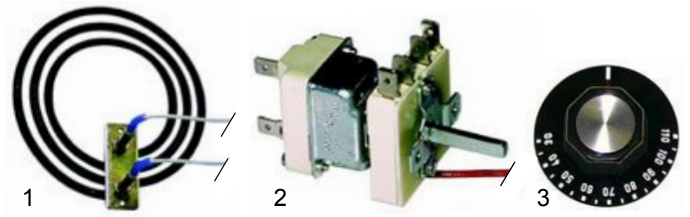

RAULWING

SPARE PARTS CATALOGUE

0208 309 8233

0208 316 7787

salesdesk@prguk.co.uk

Sausage roasters (gas)

Item	Description	Model	OEM
1	burner	Hafri	20065
2	burner	WB	16131

Item	Description	Model	OEM
1	gas tap (jet)	Hafri	16214
2	aeration tube		16158
3	knob		16215

Item	Description	Model	OEM
1	gas tap	WB	16104
2	aeration tube		16158
3	knob		16144

Item	Description	Model	OEM
1	thermocouple, 320mm	Hafri,	16162
2	nut, M8 x 1	WB	

Sausage roasters (electrical)

Item	Description	Model	OEM
1	600 W/230V	10,5 1, 2 x 10,5 1	
2	thermostat	universal	
3	knob		