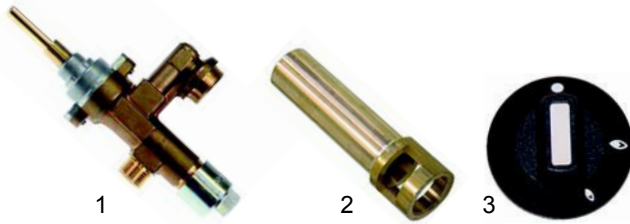

RAULWING

SPARE PARTS CATALOGUE

0208 309 8233

0208 316 7787

salesdesk@prguk.co.uk

Sausage roasters (gas)

Item	Description	Model	OEM
1	burner	Hafri	20065
2	burner	WB	16131

Item	Description	Model	OEM
1	gas tap (jet)	Hafri	16214
2	aeration tube		16158
3	knob		16215

Item	Description	Model	OEM
1	gas tap	WB	16104
2	aeration tube		16158
3	knob		16144

Item	Description	Model	OEM
1	thermocouple, 320mm	Hafri,	16162
2	nut, M8 x 1	WB	

Sausage roasters (electrical)

Item	Description	Model	OEM
1	600 W/230V	10,5 1, 2 x 10,5 1	
2	thermostat	universal	
3	knob		