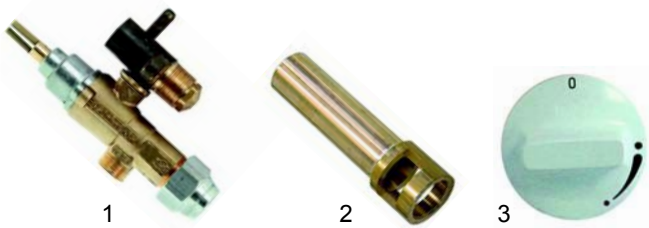

RAULWING

SPARE PARTS CATALOGUE

0208 309 8233

0208 316 7787

salesdesk@prguk.co.uk

Sausage roasters (gas)

Item	Description	Model	OEM
1	burner	Hafri	20065
2	burner	WB	16131

Item	Description	Model	OEM
1	gas tap (jet)	Hafri	16214
2	aeration tube		16158
3	knob		16215

Item	Description	Model	OEM
1	gas tap	WB	16104
2	aeration tube		16158
3	knob		16144

Item	Description	Model	OEM
1	thermocouple, 320mm	Hafri,	16162
2	nut, M8 x 1	WB	

Sausage roasters (electrical)

Item	Description	Model	OEM
1	600 W/230V	10,5 1, 2 x 10,5 1	
2	thermostat	universal	
3	knob		