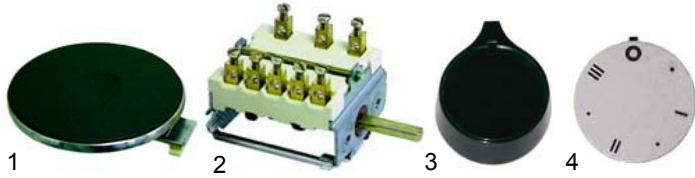

### Open tops (electric)

Item	Description	Model	OEM
1	2000W/230V		343203
2	7-position switch	MS0180E MS0182E	341603
3	knob		344102
4	symbol		345201