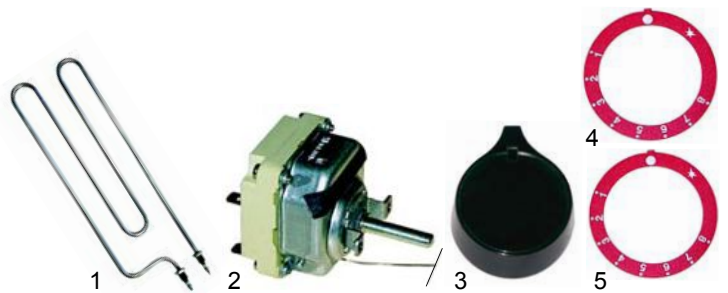

Fry tops/sausage roasters (electrical)

Item	Description	Model	OEM
1	2000W/230V		343103
2	thermostat 110°C	MS0130E MS0132E	342219
2	thermostat 85°C	MS0133E	342217
3	knob	MS0135E	344102
4	symbol		345204
5	symbol		345205