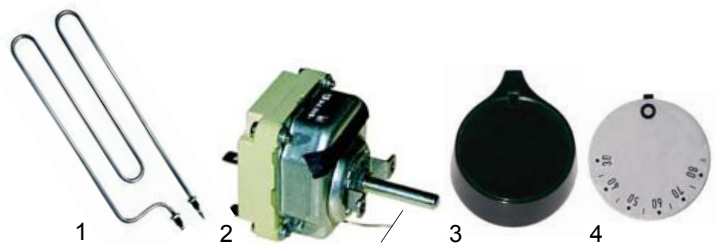

Item	Description	Model	OEM
1	2000W/230V		343103
2	thermostat	MS0112E	342217
3	knob		344102
4	symbol		345206