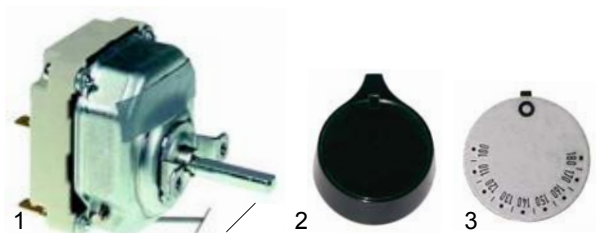

Item	Description	Model	OEM
1	thermostat	MS0100E	342206
2	knob	MS0101E	344102
3	symbol	MS0102E	345207