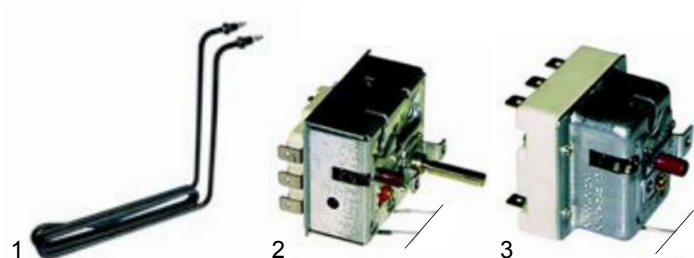

Item	Description	Model	OEM
1	2000 W/230 V		343104
2	thermostat with limiter	MS0100E MS0101E	342213
3	safety thermostat	MS0102E	342212